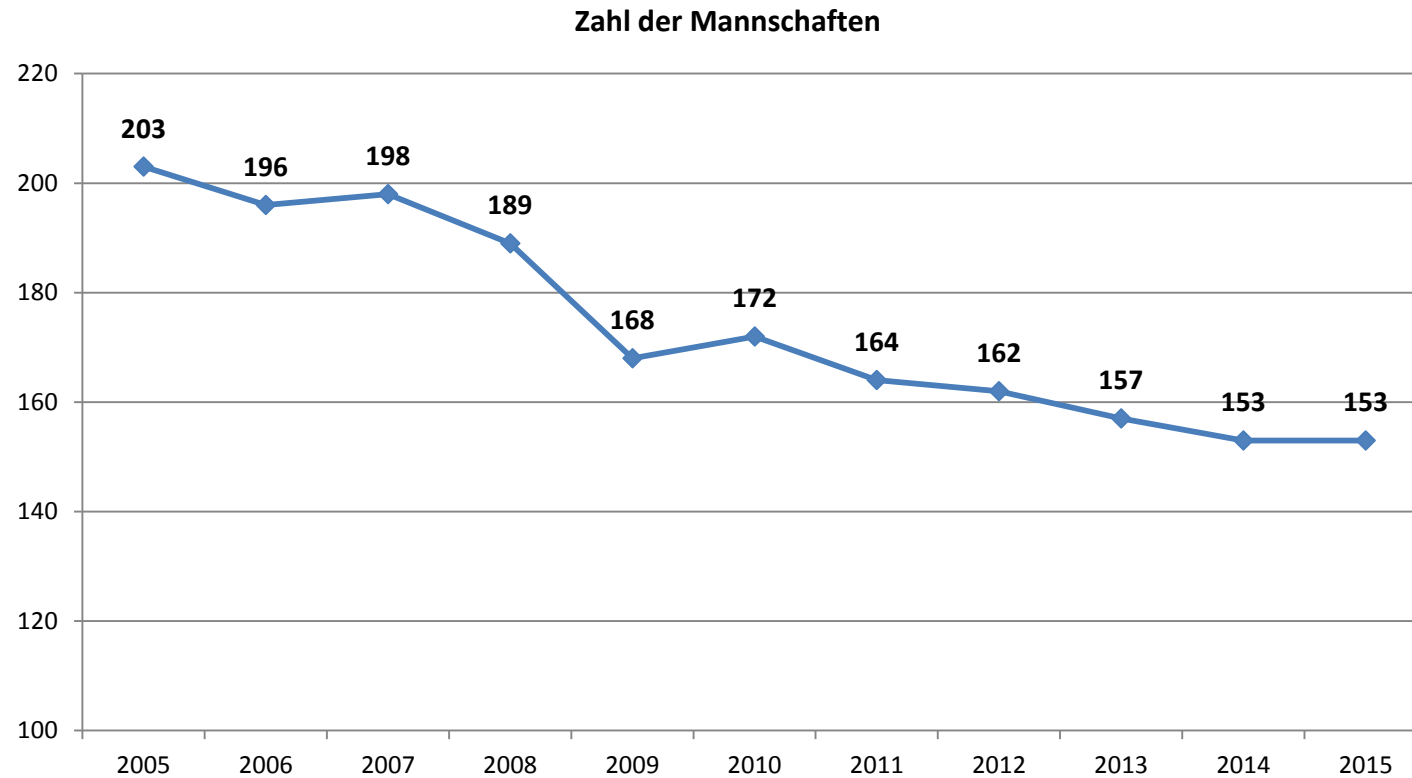

Sportschützengau Augsburg

Rundenwettkampf 2014/2015

	2005	2006	2007	2008	2009	2010	2011	2012	2013	2014	2015
LG	88	85	85	89	86	84	77	78	74	71	71
LP	36	29	33	29	27	31	32	29	30	27	30
Senioren	6	7	10	13	13	15	14	16	17	17	14
Senioren LP									3	3	3
Schüler	13	9	15	7	8	8	6	6	6	4	6
Jugend	13	17	12	12	12	11	12	11	8	11	11
Junioren	18	18	16	18	10	12	11	12	10	11	10
Nachwuchs	44	44	43	37	30	31	29	29	24	26	27
Damen	5	5	5	3							
Alt	12	13	10	6							
Spopi	12	13	12	12	12	11	12	10	9	9	8
Vereine	58	62	55	52	51	54	55	52	51	52	51
Summe	203	196	198	189	168	172	164	162	157	153	153
Einzelstarter	908	885	866	843	821	816	775	762	721	753	710
Bezirk											
	2005	2006	2007	2008	2009	2010	2011	2012	2013	2014	2015
LG								3	5	7	6
LP								6	5	6	4
Senioren											3
Senioren LP											
Spopi								12	13	12	12
Summe								21	23	25	25

Sportschützengau Augsburg

Rundenwettkampf 2014/2015

Trend 2005-2015