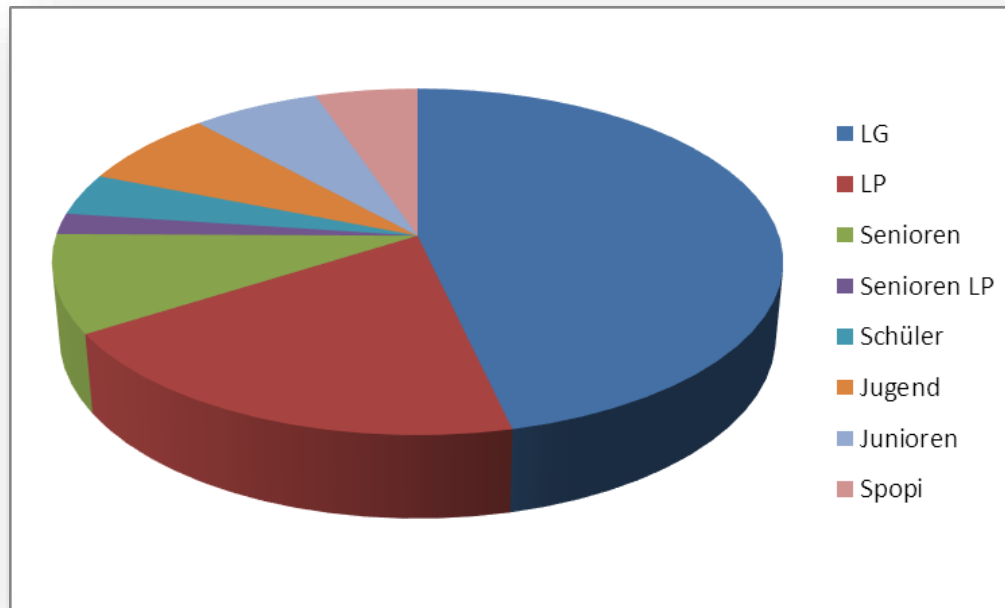

Sportschützengau Augsburg

Rundenwettkampf 2014/2015

Beiteiligung 2014-2015 (Mannschaften auf Gauebene)

Luftgewehr	71
Luftpistole	30
Senioren	17
Schüler	6
Jugend	11
Junioren	10
Sportpistole	8
Summe	153

Sportschützengau Augsburg

Rundenwettkampf 2014/2015

Verteilung der Disziplinen