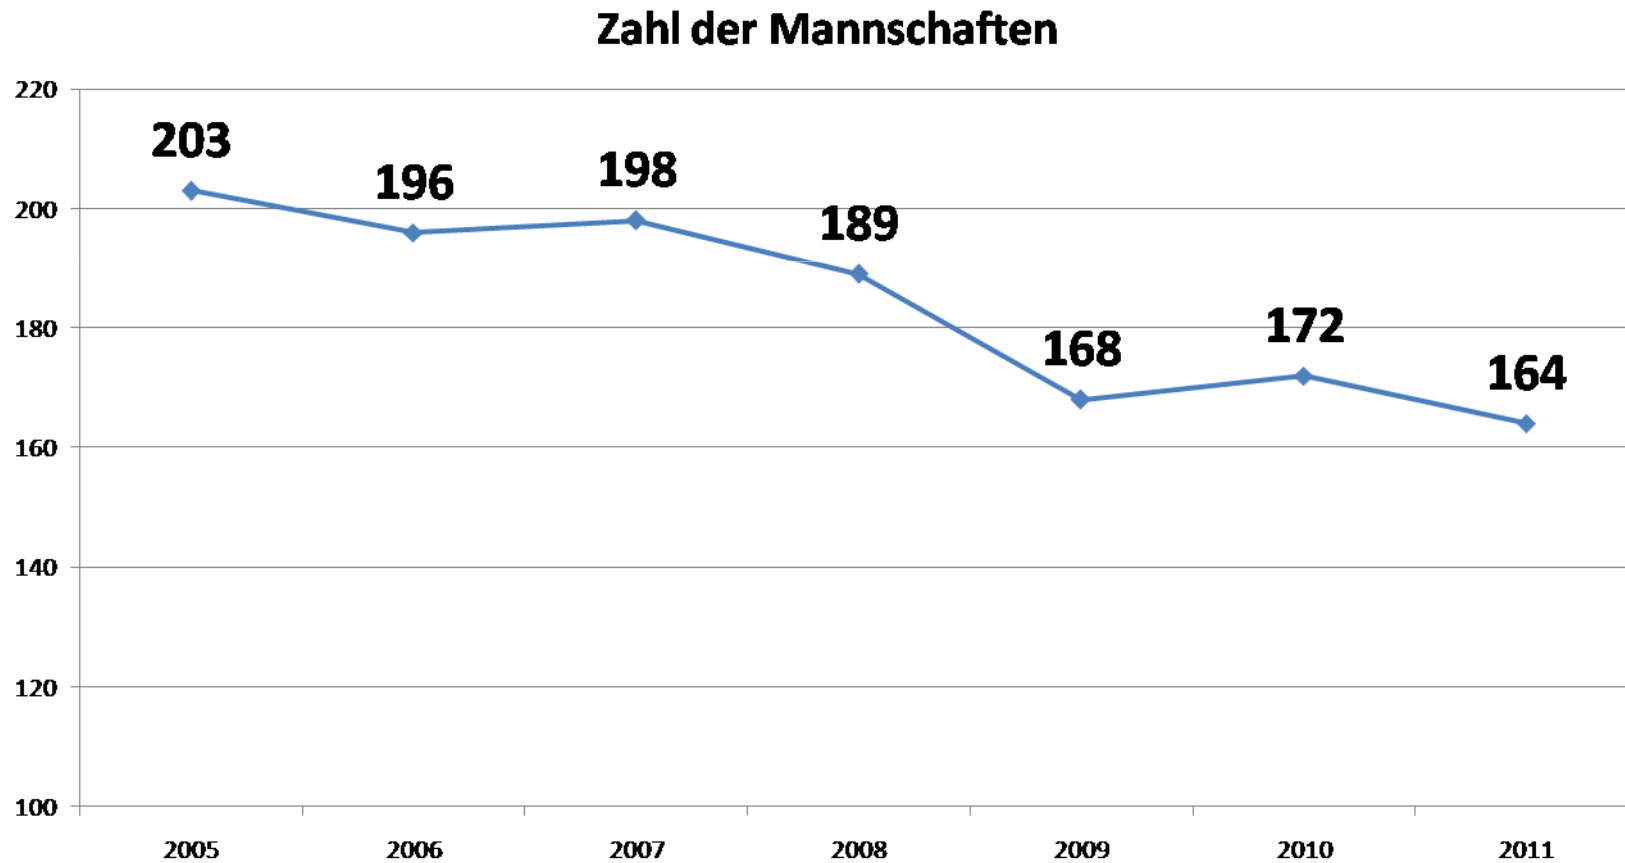

Sportschützengau Augsburg

Rundenwettkampf 2010/2011

Beiteiligung 2010-2011 (Mannschaften)

Luftgewehr	78
Luftpistole	32
Senioren	14
Schüler	6
Jugend	11
Junioren	11
Sportpistole	12
Summe	164

Sportschützengau Augsburg

Rundenwettkampf 2010/2011

Verteilung der Disziplinen

Sportschützengau Augsburg

Rundenwettkampf 2010/2011

	2005	2006	2007	2008	2009	2010	2011
LG	88	85	85	89	86	84	78
LP	36	29	33	29	27	31	32
Senioren	6	7	10	13	13	15	14
Schüler	13	9	15	7	8	8	6
Jugend	13	17	12	12	12	11	11
Junioren	18	18	16	18	10	12	11
Nachwuchs	44	44	43	37	30	31	26
Damen	5	5	5	3			
Alt	12	13	10	6			
Spopi	12	13	12	12	12	11	12
Summe	203	196	198	189	168	172	164

Sportschützengau Augsburg

Rundenwettkampf 2010/2011

Trend 2005-2010

Sportschützengau Augsburg

Rundenwettkampf 2010/2011

Rückgang Luftgewehr

Sportschützengau Augsburg

Rundenwettkampf 2010/2011