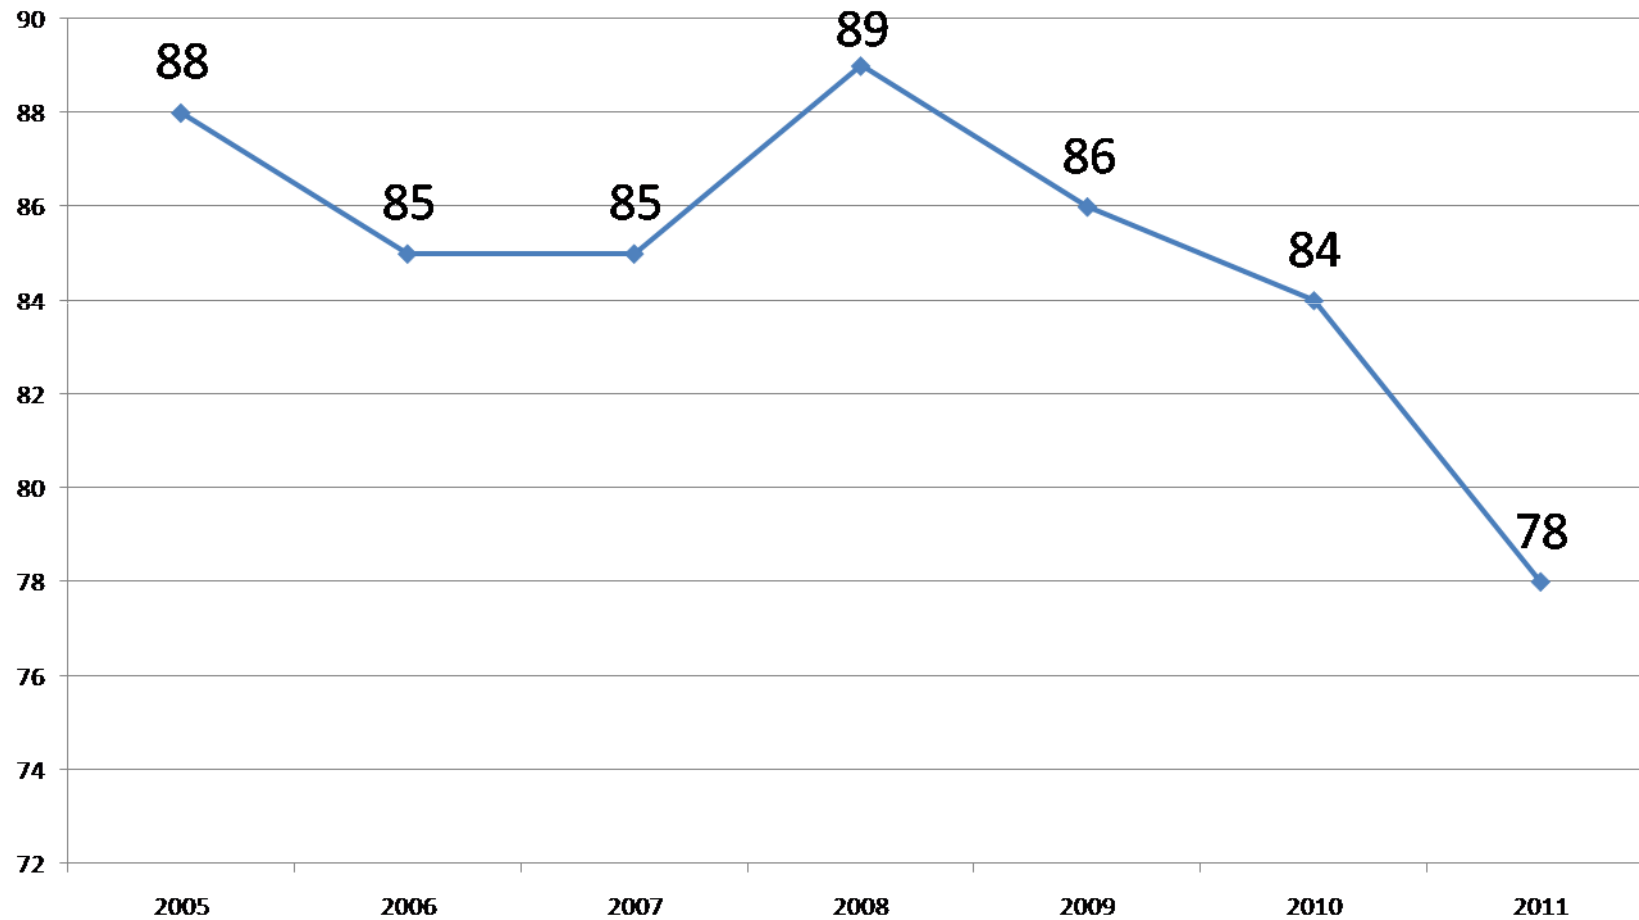

Rundenwettkampf 2010/2011

Verteilung der Disziplinen

Sportschützengau Augsburg

Rundenwettkampf 2010/2011

	2005	2006	2007	2008	2009	2010	2011
LG	88	85	85	89	86	84	78
LP	36	29	33	29	27	31	32
Senioren	6	7	10	13	13	15	14
Schüler	13	9	15	7	8	8	6
Jugend	13	17	12	12	12	11	11
Junioren	18	18	16	18	10	12	11
Nachwuchs	44	44	43	37	30	31	26
Damen	5	5	5	3			
Alt	12	13	10	6			
Spopi	12	13	12	12	12	11	12
Summe	203	196	198	189	168	172	164

Sportschützengau Augsburg

Rundenwettkampf 2010/2011

Trend 2005-2010

Sportschützengau Augsburg

Rundenwettkampf 2010/2011

Rückgang Luftgewehr

Sportschützengau Augsburg

Rundenwettkampf 2010/2011

Rückgang Schüler, Jugend und Junioren