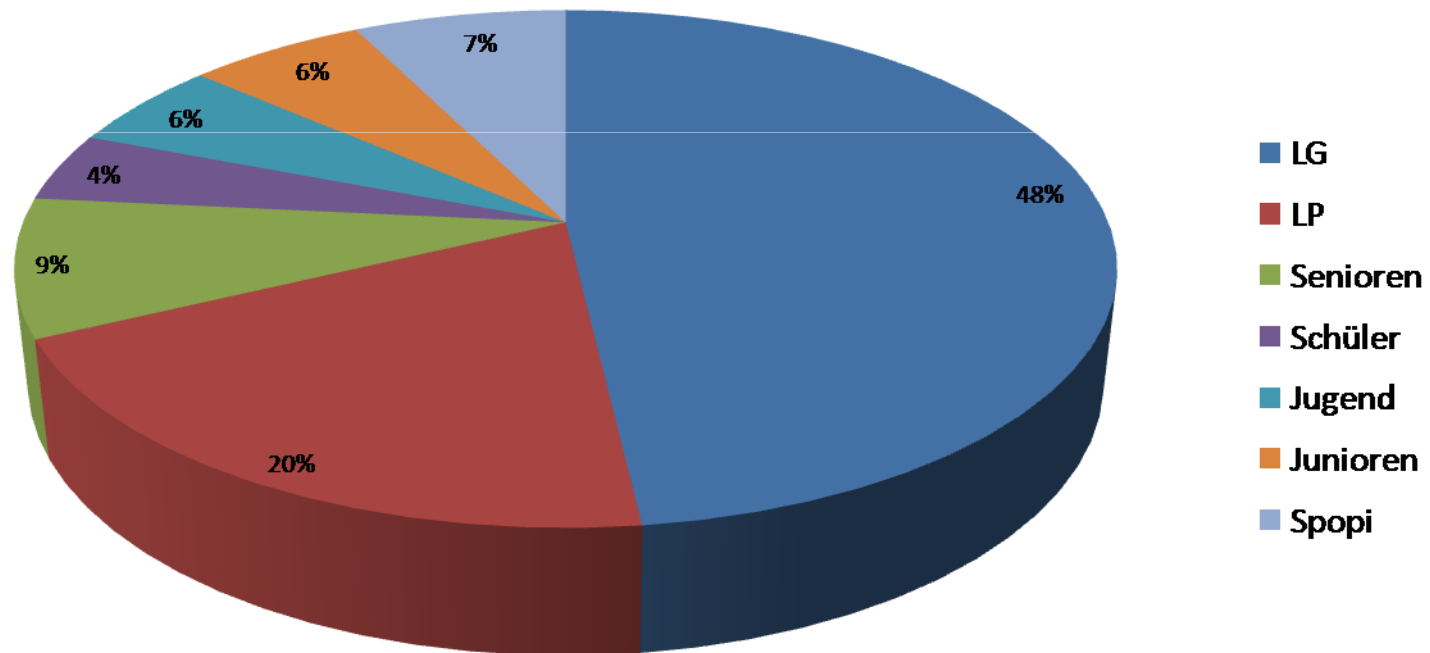

Sportschützengau Augsburg

Rundenwettkampf 2010/2011

Beiteiligung 2010-2011 (Mannschaften)

Luftgewehr	78
Luftpistole	32
Senioren	14
Schüler	6
Jugend	11
Junioren	11
Sportpistole	12
Summe	164

Sportschützengau Augsburg

Rundenwettkampf 2010/2011

Verteilung der Disziplinen

Sportschützengau Augsburg

Rundenwettkampf 2010/2011

	2005	2006	2007	2008	2009	2010	2011
LG	88	85	85	89	86	84	78
LP	36	29	33	29	27	31	32
Senioren	6	7	10	13	13	15	14
Schüler	13	9	15	7	8	8	6
Jugend	13	17	12	12	12	11	11
Junioren	18	18	16	18	10	12	11
Nachwuchs	44	44	43	37	30	31	26
Damen	5	5	5	3			
Alt	12	13	10	6			
Spopi	12	13	12	12	12	11	12
Summe	203	196	198	189	168	172	164