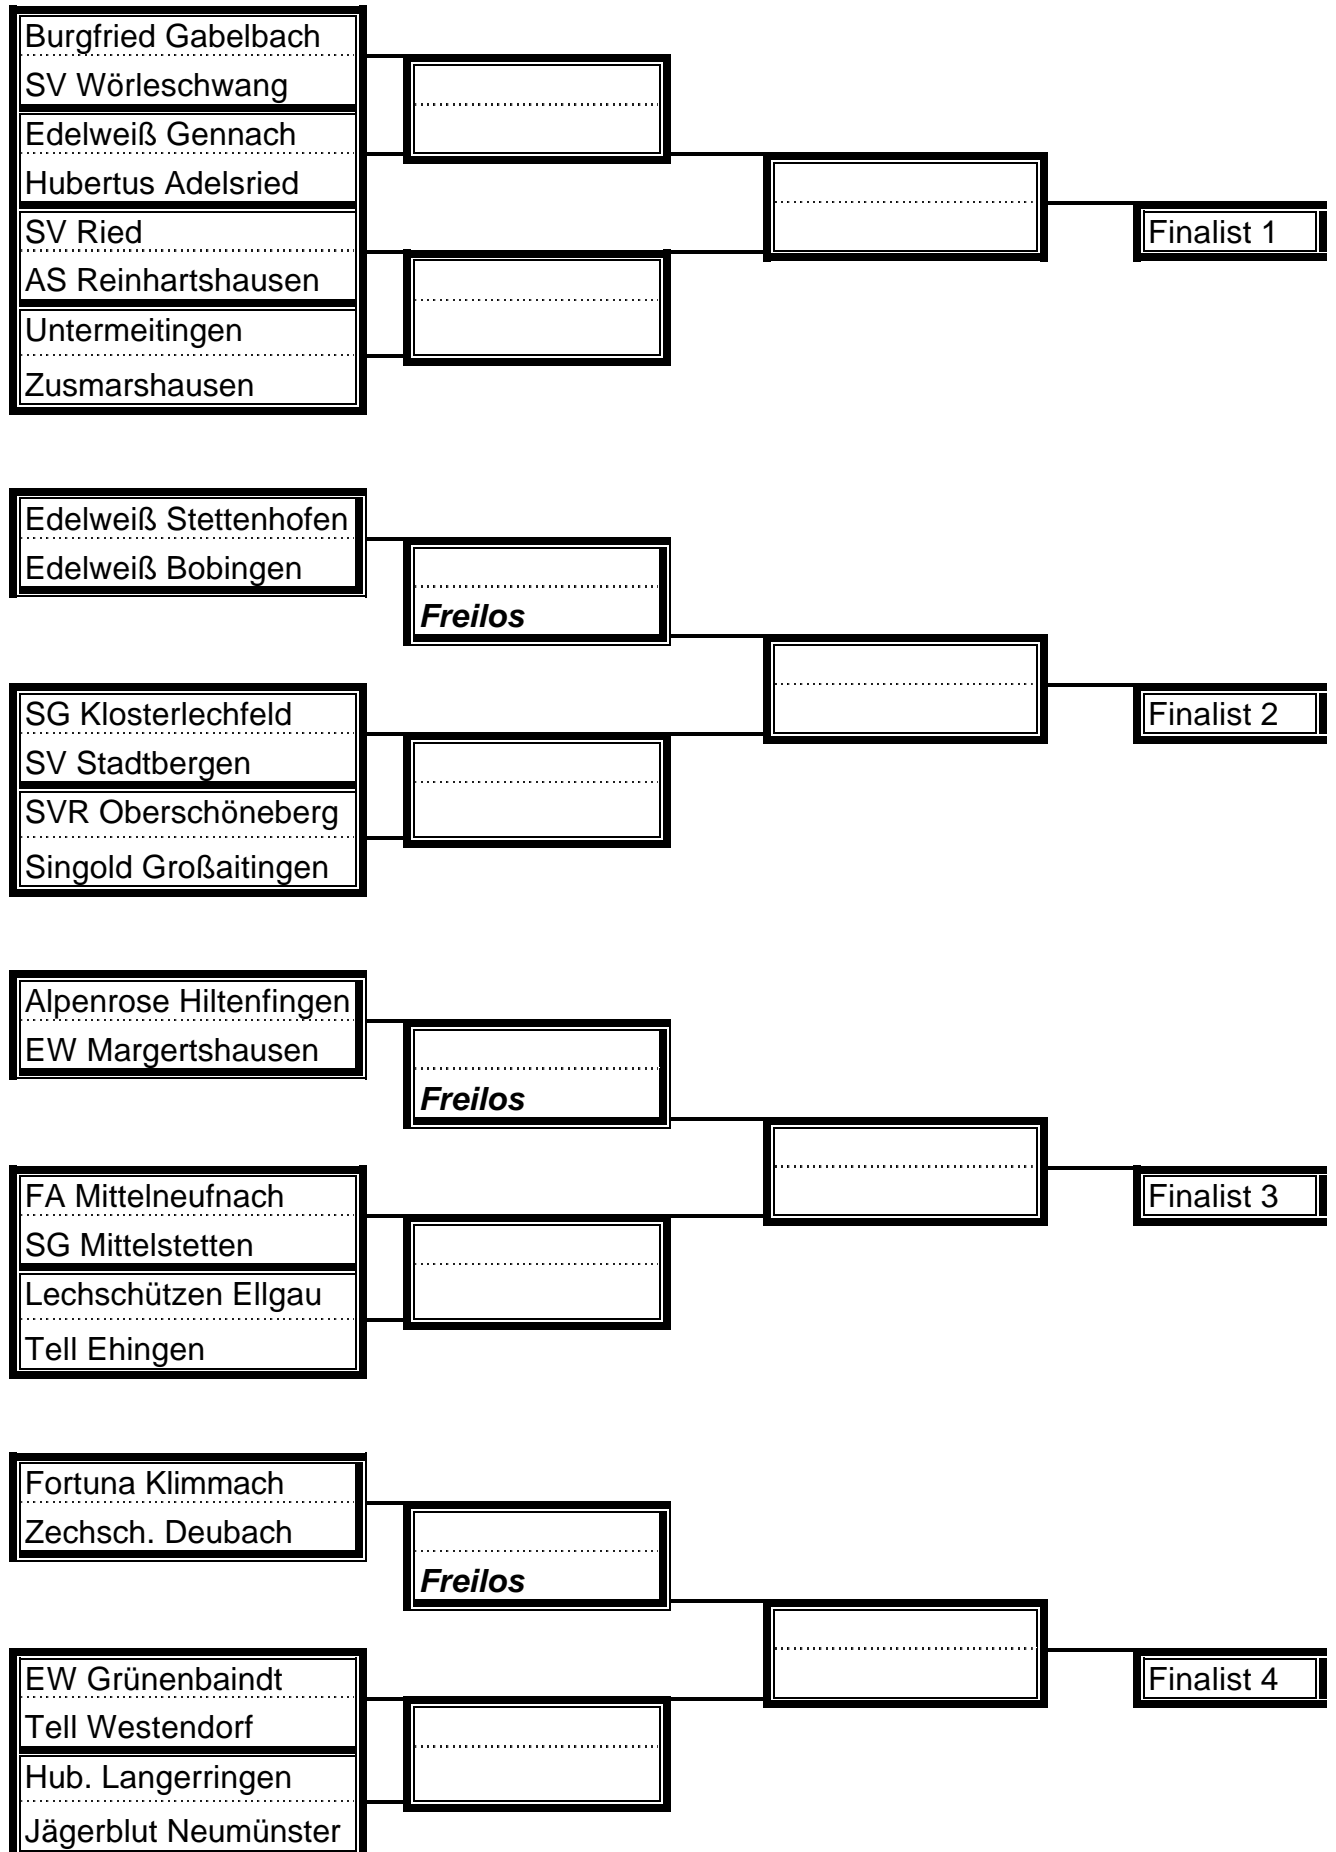

Landkreispokal 2009/2010 - Wettbewerbsschema

Landkreispokal 2009/2010 - Wettbewerbsschema